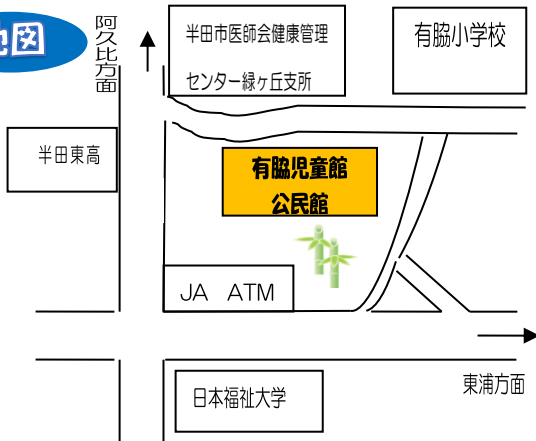

地図

保護者の方へ ～緊急時の対応について～

【暴風警報・特別警報が発令された場合】

- ●暴風警報・特別警報が発令中は、閉館とします。
- ●午後3時30分までに解除された場合は、安全が確認でき次第、開館します。
- ●開館中に発令された場合は、ただちに閉館します。

【その他の警報（大雨警報など）が発令された場合】

- ●開館しますが、特に危険が予測される場合は閉館します。

【警報は発令されていないが、危険が予測される場合】

- ●台風接近時など、今後更に天候の悪化が予測され、警報による閉館が確実に見込まれる場合には、児童館からの帰宅時の危険性を考え、臨時で閉館する場合があります。なお、閉館になった場合、当日の行事は中止します。

【東海地震等の「注意情報」が発令された場合】

- ●閉館します。
  ただちに有脇児童館までお迎えをお願いします。
  児童には、原則児童館の館庭にて一時的に待機させます。
  状況により、有脇小学校の校庭に避難する場合があります。その際、避難先を児童館入口付近に掲示します。確認の上、お迎えをお願いします。

【南海トラフ地震に関する情報が発表された場合】

- ●開館しますが、特に危険が予測される場合には閉館します。