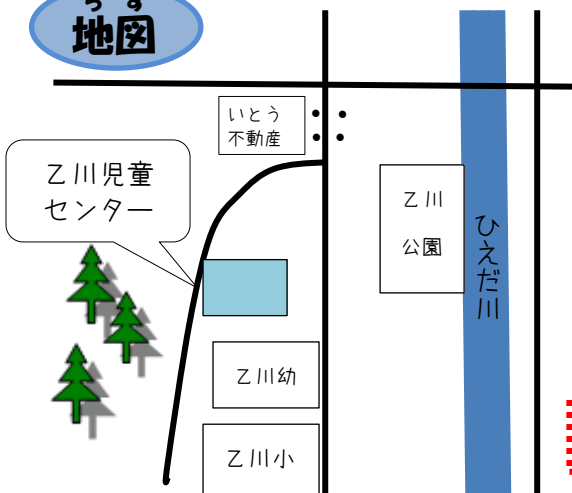

「みんなのあそびば」です。【休館日】

きゅうかんび

日曜日、祝日、第2・4土曜日、年末年始(12月29日～1月3日)

●お家で体温を測ってから遊びに来ましょう。

※発熱などみられた場合は利用できません。

●遊びに来た時は、外で石鹸で手を洗いましょう。

●元気にあいさつをしましょう。

●「利用者名簿」に名前・電話番号をかきましよう。

●お金・お菓子・おもちゃは持ってこないようにしましょう。

●お茶・帽子・ハンカチをもってきましょう。※ウォータークーラーはつかえません。

●自転車にはカギをかけ、カギと携帯・スマホは事務室に預けましよう。

※小学生未満のお子さんは、保護者の付き添いが必要です。

※電話番号はけがをした時や非常時に保護者と連絡をとるために必要です。覚えるまでは、メモに書いてもってきましょう

★ルールを守らず間違った遊びをして、遊具やガラスなどを破損させた場合は、修理費用を負担していただく場合があります。みんなが気持ちよく遊べるよう、ご協力ください。

こんなあそびができます♪

卓球 バドミントン
プラズマカー 一輪車 ドミノ
カプラ 砂あそび こま 竹馬
ぬりえ トミカ など

ちず
地図

保護者の方へ 緊急時の対応についてのお知らせ

●暴風警報・暴風雪警報が発令された場合

- ①暴風警報・暴風雪警報の発令中は閉館とします。
- ②午後3時30分までに解除された場合は安全が確認でき次第、開館します。

●その他の警報(大雨警報など)が発令された場合

- 開館しますが、特に危険が予測される場合は閉館します。
※洪水災害被害想定区域の為、洪水危険が予測される場合は乙川小学校に避難します。