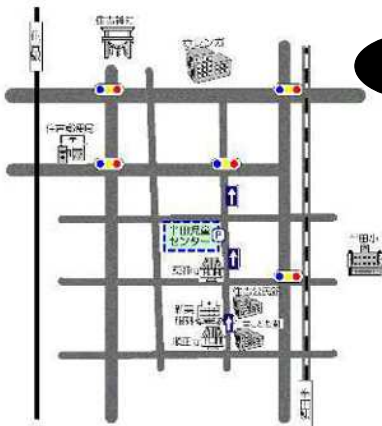

- ① 遊びに来たとき、帰るときは挨拶をしましょう。
- ② 受付で利用者名簿に名前・電話番号を書きましょう。
- ③ お金、お菓子、おもちゃ(ゲーム機やカードなど)は、持ってこないようにしましょう。
- ④ 自転車にはカギをかけ、カギや携帯電話は事務室に預けましょう。
- ⑤ 遊具やおもちゃは大切に使い、使ったものは片付けましょう。
- ⑥ お茶・スポーツドリンク以外の飲食はできません。

やくそくまも 約束を守らなかったり、間違った使い方をして、物が壊れたりガラスが割れた場合は、  
しゅうりひようふたん 修理費用を負担していただくことがあります。みんなが気持ちよく遊ぶようにしましょう。

こんなあそびが  
できます

- ・バドミントン
- ・ボールあそび
- ・プラズマカー
- ・鉄棒・すべり台
- ・ブランコ・砂遊び
- ・縄跳び・ぽっくり
- ・本・ドミノ・コマ
- ・けん玉・カプラ
- ・ワミー・ぬりえ
- ・ラキュー・レゴなど

ちず  
地図