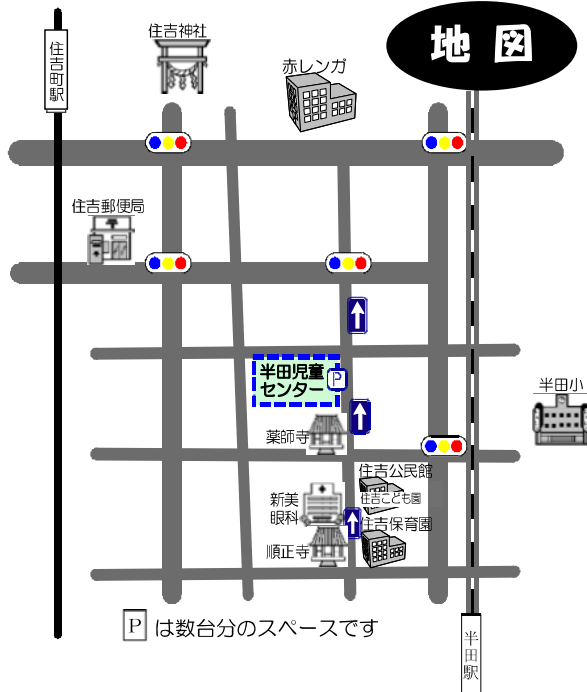

半田児童センター特別号

〈乳幼児親子版〉

半田市榎下町47

Tel&Fax 22-8411

令和8年3月発行

児童センターは・・・
子どもたちが、いつでも自由に利用できる
「みんなの遊び場」です。

●開館時間

(4月～9月)午前9時30分～午後6時00分
(10月～3月)午前9時00分～午後5時30分
※12時から1時の間は、お昼ごはん、休憩をとりに家に帰りましょう。

●休館日 第2・4土曜日、日曜日、祝日、年末年始

- ★小学生未満のお子さんは、保護者の方と一緒にご利用ください。
- ★受付で利用者名簿に名前、緊急連絡先(保護者の電話番号)の記入をお願いします。

半田児童センター施設紹介

遊戯室

図書室

幼児ルーム

幼児ルームには、おもちゃ、絵本、ままごとセット、「わんぱくとりで」などがあり、いつでも遊ぶことができます。
遊戯室には、プラズマカー、コンビカー、新幹線の乗り物や三輪車など、室内で楽しく遊ぶことができます。
館庭も広いですよ！砂遊びやブランコ、滑り台で遊べます。
来館をお待ちしています！

おやこっこ 令和8年度メンバーを募集します

＊申込受付＊ 3月2日(月)～
【受付方法】

- 直接、半田児童センターへお越しください。
- 申込用紙は、半田児童センターでお渡しします。

2・3歳児
(R4.4.2生～R6.4.1生)
とその保護者の方

活動日	費用
毎週木曜日 10:30～11:00	無料

- ◇職員と一緒に体操や手遊び、その日の活動など親子でふれあって遊びます。
- ◇お母さん同士の交流が深まります。また、育児についての情報が交換できます。

「砂あそび」

「ボールプール」

ひよこっこ(自由参加の活動)

乳幼児
(未就園児)
とその保護者の方

活動日	費用
毎週水曜日 10:30～11:00	無料

- ◇職員と一緒に体操や手遊び、その日の活動など親子でふれあって遊びます。「トンネルとマットあそび」「水かけあそび」

サークル活動や行事を 一緒に楽しみませんか？

～令和8年度コアラ倶楽部 メンバー募集～