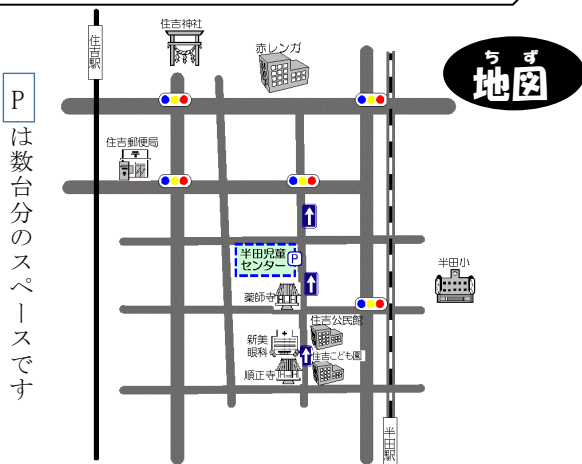

●大地震が発生した場合

- ① 閉館します。
  ただちに半田児童センターまでお迎えをお願いします。
- ② 状況により半田小学校・住吉公民館へ避難する場合があります。
  その際、避難先をセンターの正面玄関付近に掲示します。
  確認の上、お迎えをお願いします。