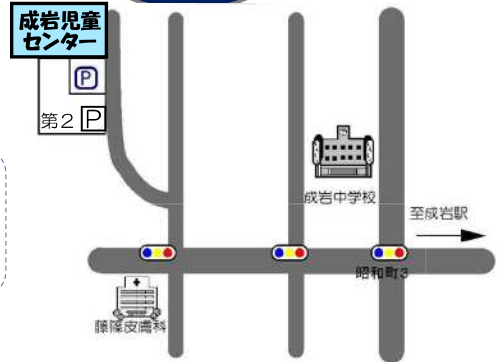

HPで掲載中♪  
ここから見えます♪

じどう 児童センターは、子どもたちが自由に  
 りよう 利用できる「みんなの遊び場」です。

※小学生未満のお子さんは、保護者の方と一緒にご利用ください。

■あいている時間■

（4月～9月）AM9時30分～PM6時00分  
 （10月～3月）AM9時00分～PM5時30分

12時から1時の間は、  
 お昼ご飯、休憩をとり  
 家に帰りましょう

■おやすみの日■

日曜日、第2・第4土曜日、祝日及び年末年始（12/29～1/3）

地図

■児童センターの約束■

- ★あそびに来た時、帰る時は、あいさつをしよう。
- ★「利用者名簿」に名前と電話番号を書こう。
- ★あそび道具は大切に使い、使い終わったら片付けよう。
- ★お金・おかし・おもちゃ・ゲームなどは、持ってこないようにしよう。
- ★自転車にはカギをかけ、カギや携帯電話、貴重品は事務室にあずけよう。
- ★お茶・水・スポーツドリンク以外の飲食はできません。

でんわばんごう  
 電話番号は、  
 わす  
 忘れものがある時や、  
 けが  
 ケガをした時に  
 つか  
 使います。