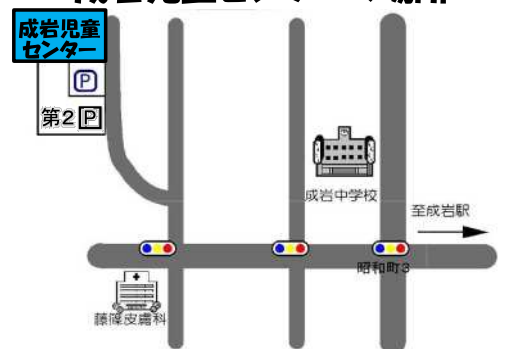

## 新年度「おやこっこ」メンバー 会員募集

●申込受付：3月2日(月)～ 随時

●受付場所：成岩児童センター

※申込み用紙は、成岩児童センターでお渡します

★おやこっことは・・・

児童センターの年間登録制の活動です。親子でふれあいながら、様々なあそびをしていきます。友達づくりや育児の情報交換の場でもあります。

●対象：2・3歳児(R4.4.2～R6.4.1生)とその保護者 20組

●活動日：毎週木曜日 AM10:30～11:00

## ひよこっこ(自由参加の活動)

●対象：0・1・2歳児とその保護者

●活動日：毎週水曜日 AM10:30～11:00

●内容：体操、手あそび、ふれあいあそび、読み聞かせ、運動あそび、季節のあそび、工作 など

## ～成岩児童センターの場所～

図書室・集会室には、ままごとセット、プラレール、ボードゲームなどがありいつでも遊べるよ！

遊戯室では、ボルダリング・プラズマカーなど、館庭ではバスケット、砂場、ブランコで遊ぶこともできます♪

<遊戯室>

成岩児童センター ボランティア団体