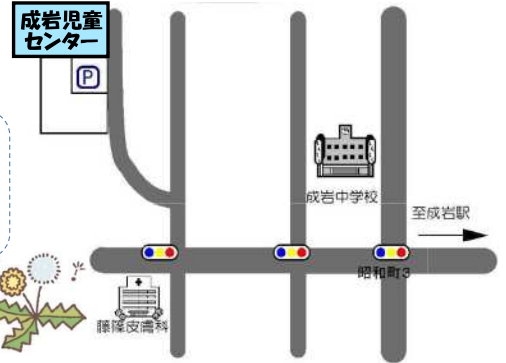

小さい子の活動

ひよこっこ (自由参加)

0・1・2・3歳の親子対象 AM 10:30~11:00

4月16日(水) トンネルとマットであそぼう

23日(水) 絵本読み聞かせ & こいのぼりキャッチ♪

30日(水) ひらひらちようちよ

親子で体操や手あそび、その日の活動を楽しみます♪
親子ともに動きやすい服装で来てください。

おやこっこ (年間登録制)

2・3歳児(R3.4.2~R5.4.1生)親子対象

毎週木曜日 AM 10:30~11:00

※初回:4/17(木)トンネルとマットであそぼう

今年度申込 & 体験受付中!

日	月	火	水	木	金	土
		1	2	3	4	5
6	7	8	9	10	11	12
休						休
13	14	15	16	17	18	19
休				新1年生 かんげい会		
20	21	22	23	24	25	26
休		卓球教室		フラ板	将棋で あそぼう	休
27	28	29	30			
休		休 昭和の日		ひよこっこ	おやこっこ	
				卓球	フレッシュ体操 10:00~大人対象サークル	

※小学生未満のお子さんは、保護者の付き添いが必要です

児童センターは、市内に住む子どもたちが
利用できる「みんなの遊び場」です。

※幼児（小学校入学前のお子さん）は、保護者の付き添いが必要です

地図

■あいている時間■

(4月～9月) AM9時30分～PM6時00分
(10月～3月) AM9時00分～PM5時30分

12時から1時の間は、
お昼ご飯、休憩をとり
家に帰りましょう

■おやすみの日■