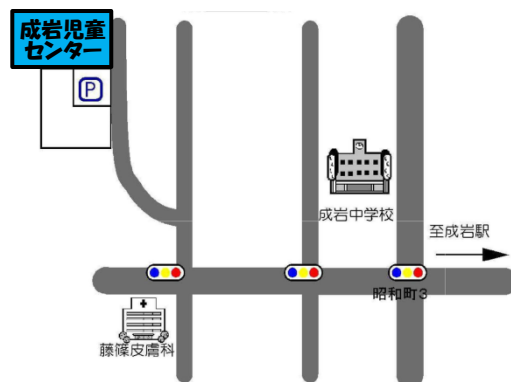

半田市桐ヶ丘2-88-2 Tel/Fax 22-9060 メールアドレス narawajidou@city.handa.lg.jp

利用案内

児童センターは、市内に住む子どもたちが利用できる「みんなの遊び場」です。

※小学生未満のお子さんは、保護者の付き添いが必要です

- 開館時間 (4月～9月) AM 9時30分～PM 6時00分
(10月～3月) AM 9時00分～PM 5時30分
※12時から1時の間は、お昼ご飯、休憩をとりに家に帰りましょう
- 休館日 日曜日、第2・第4土曜日、祝日及び年末年始

～ 成岩児童センターの場所～

令和7年度 成岩児童センター 会員募集

- 申込受付：3月1日(土)～ 随時
- 受付場所：成岩児童センター
※申込み用紙は、成岩児童センターでお渡します

おやこっこ

★おやこっことは・・・
児童センターの年間登録制の活動です。親子でふれあいながら、様々なあそびをしていきます。友達づくりや育児の情報交換の場でもあります。

- 対象：2・3歳児(R 3.4.2～R 5.4.1 生)とその保護者 20組
- 活動日：毎週木曜日 AM10:30～11:00
- 内容：体操、手あそび、ふれあいあそび、読み聞かせ、運動あそび、季節のあそび、工作 など