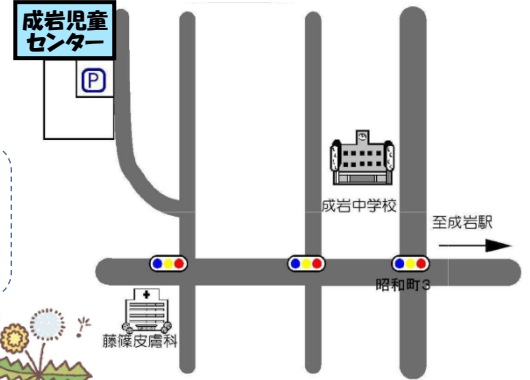

# 成岩児童センターはこんなところ

児童センターは、市内に住む子どもたちが  
利用できる「みんなの遊び場」です。

※幼児（小学校入学前のお子さん）は、保護者の付き添いが必要です

## ■あいている時間■

(4月～9月) AM9時30分～PM6時00分  
(10月～3月) AM9時00分～PM5時30分

12時から1時の間は、  
お昼ご飯、休憩をとり  
家に帰りましょう

## ■おやすみの日■

日曜日、第2・第4土曜日、祝日及び年末年始(12/29～1/3)

## 地図