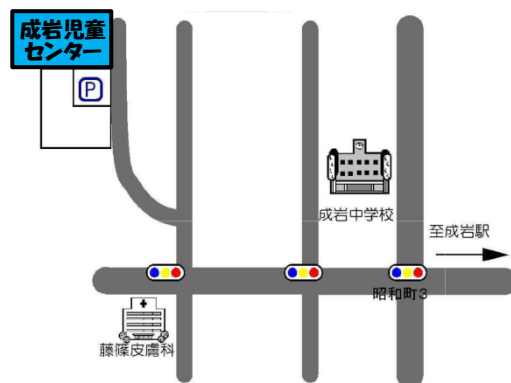

半田市桐ヶ丘2-88-2 Tel/Fax 22-9060 メールアドレス narawajidou@city.handa.lg.jp

利用案内

児童センターは、市内に住む子どもたちが利用できる「みんなの遊び場」です。

※小学生未満のお子さんは、保護者の付き添いが必要です

- 開館時間 (4月～9月) AM 9時30分～PM 6時00分
(10月～3月) AM 9時00分～PM 5時30分
※12時から1時の間は、お昼ご飯、休憩をとりに家に帰りましょう
- 休館日 日曜日、第2・第4土曜日、祝日及び年末年始

～ 成岩児童センターの場所～

令和6年度 成岩児童センター

会員募集

- 申込受付：3月1日(金)～ 随時
- 受付場所：成岩児童センター
※申込み用紙は、成岩児童センターでお渡します

おやこっこ

★おやこっことは・・・
児童センターの年間登録制の活動です。親子でふれあいながら、様々なあそびをしていきます。友達づくりや育児の情報交換の場でもあります。

- 対象：2・3歳児(R2.4.2～R4.4.1生)とその保護者 20組
- 活動日：毎週木曜日 AM10:30～11:00
- 内容：体操、手あそび、ふれあいあそび、読み聞かせ、運動あそび、季節のあそび、工作 など