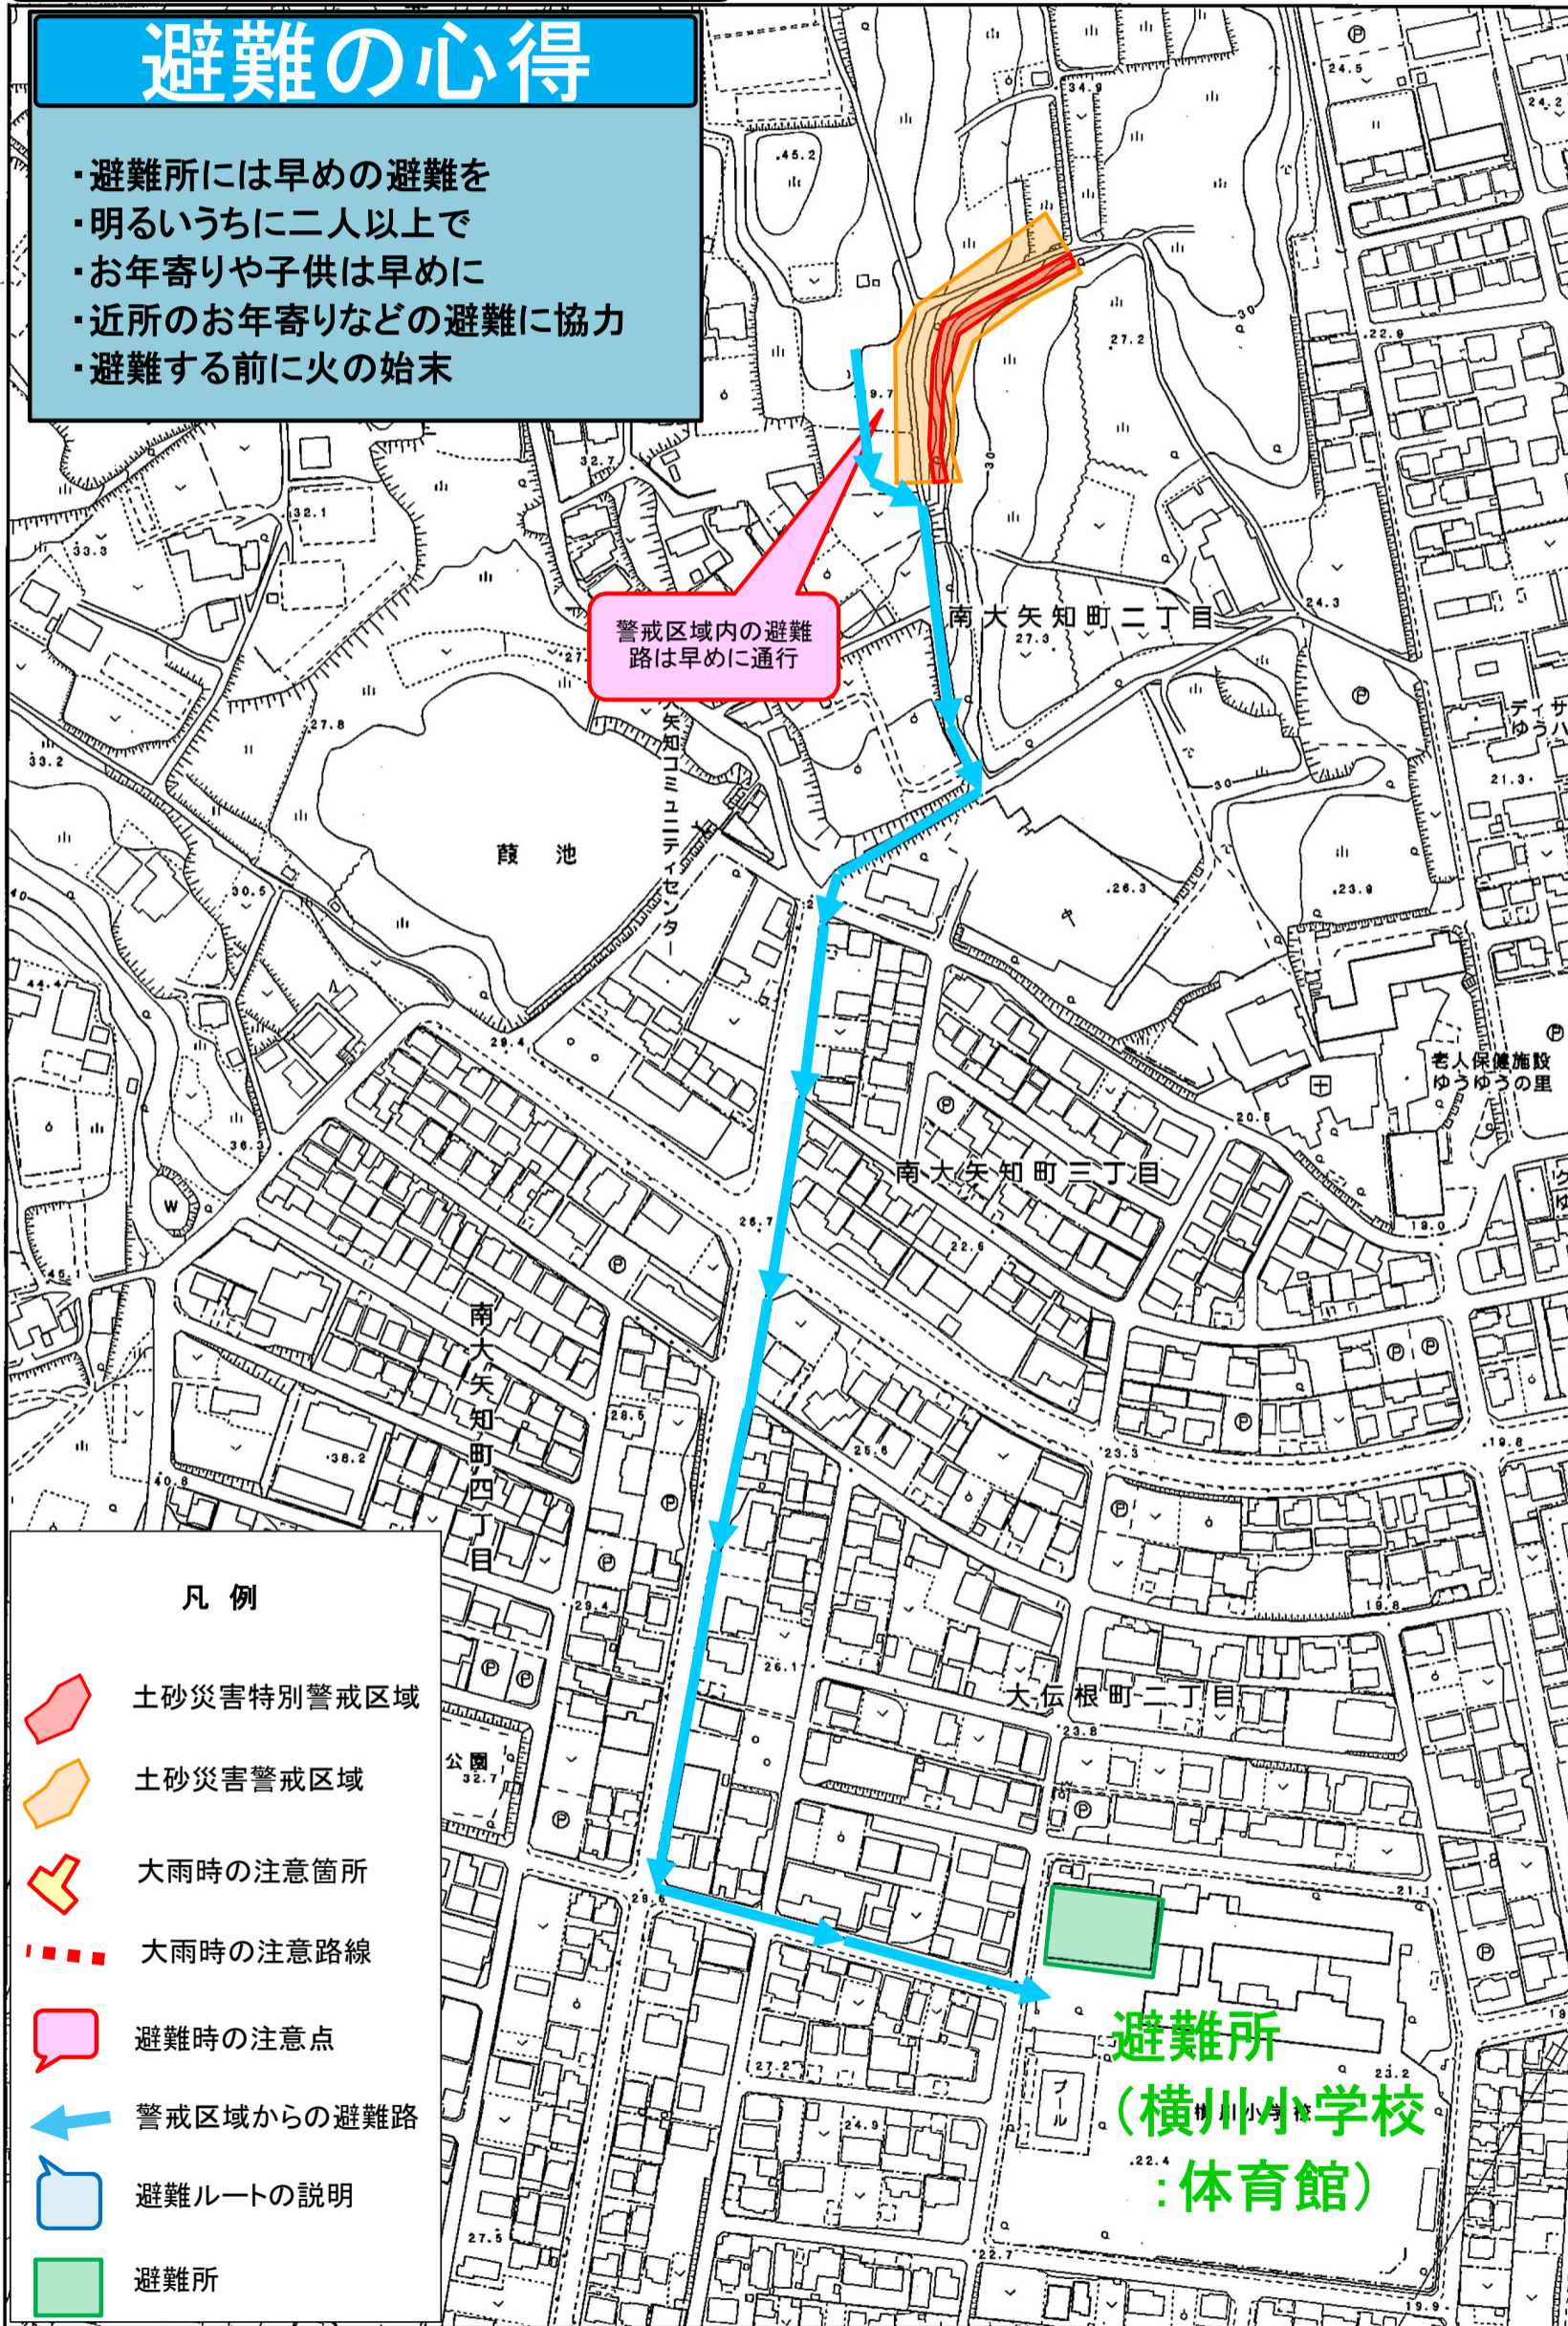

# 土砂災害ハザードマップ(大矢知地区:南大矢知町二丁目)

自ら情報収集に努めて命を守る  
最善の行動をしてください。

大矢知区 平成30年度 作成

保存版

### 凡例

- 土砂災害特別警戒区域
- 土砂災害警戒区域
- 大雨時の注意箇所
- 大雨時の注意路線
- 避難時の注意点
- 警戒区域からの避難路
- 避難ルートの説明
- 避難所

避難所  
(横川小学校  
: 体育館)