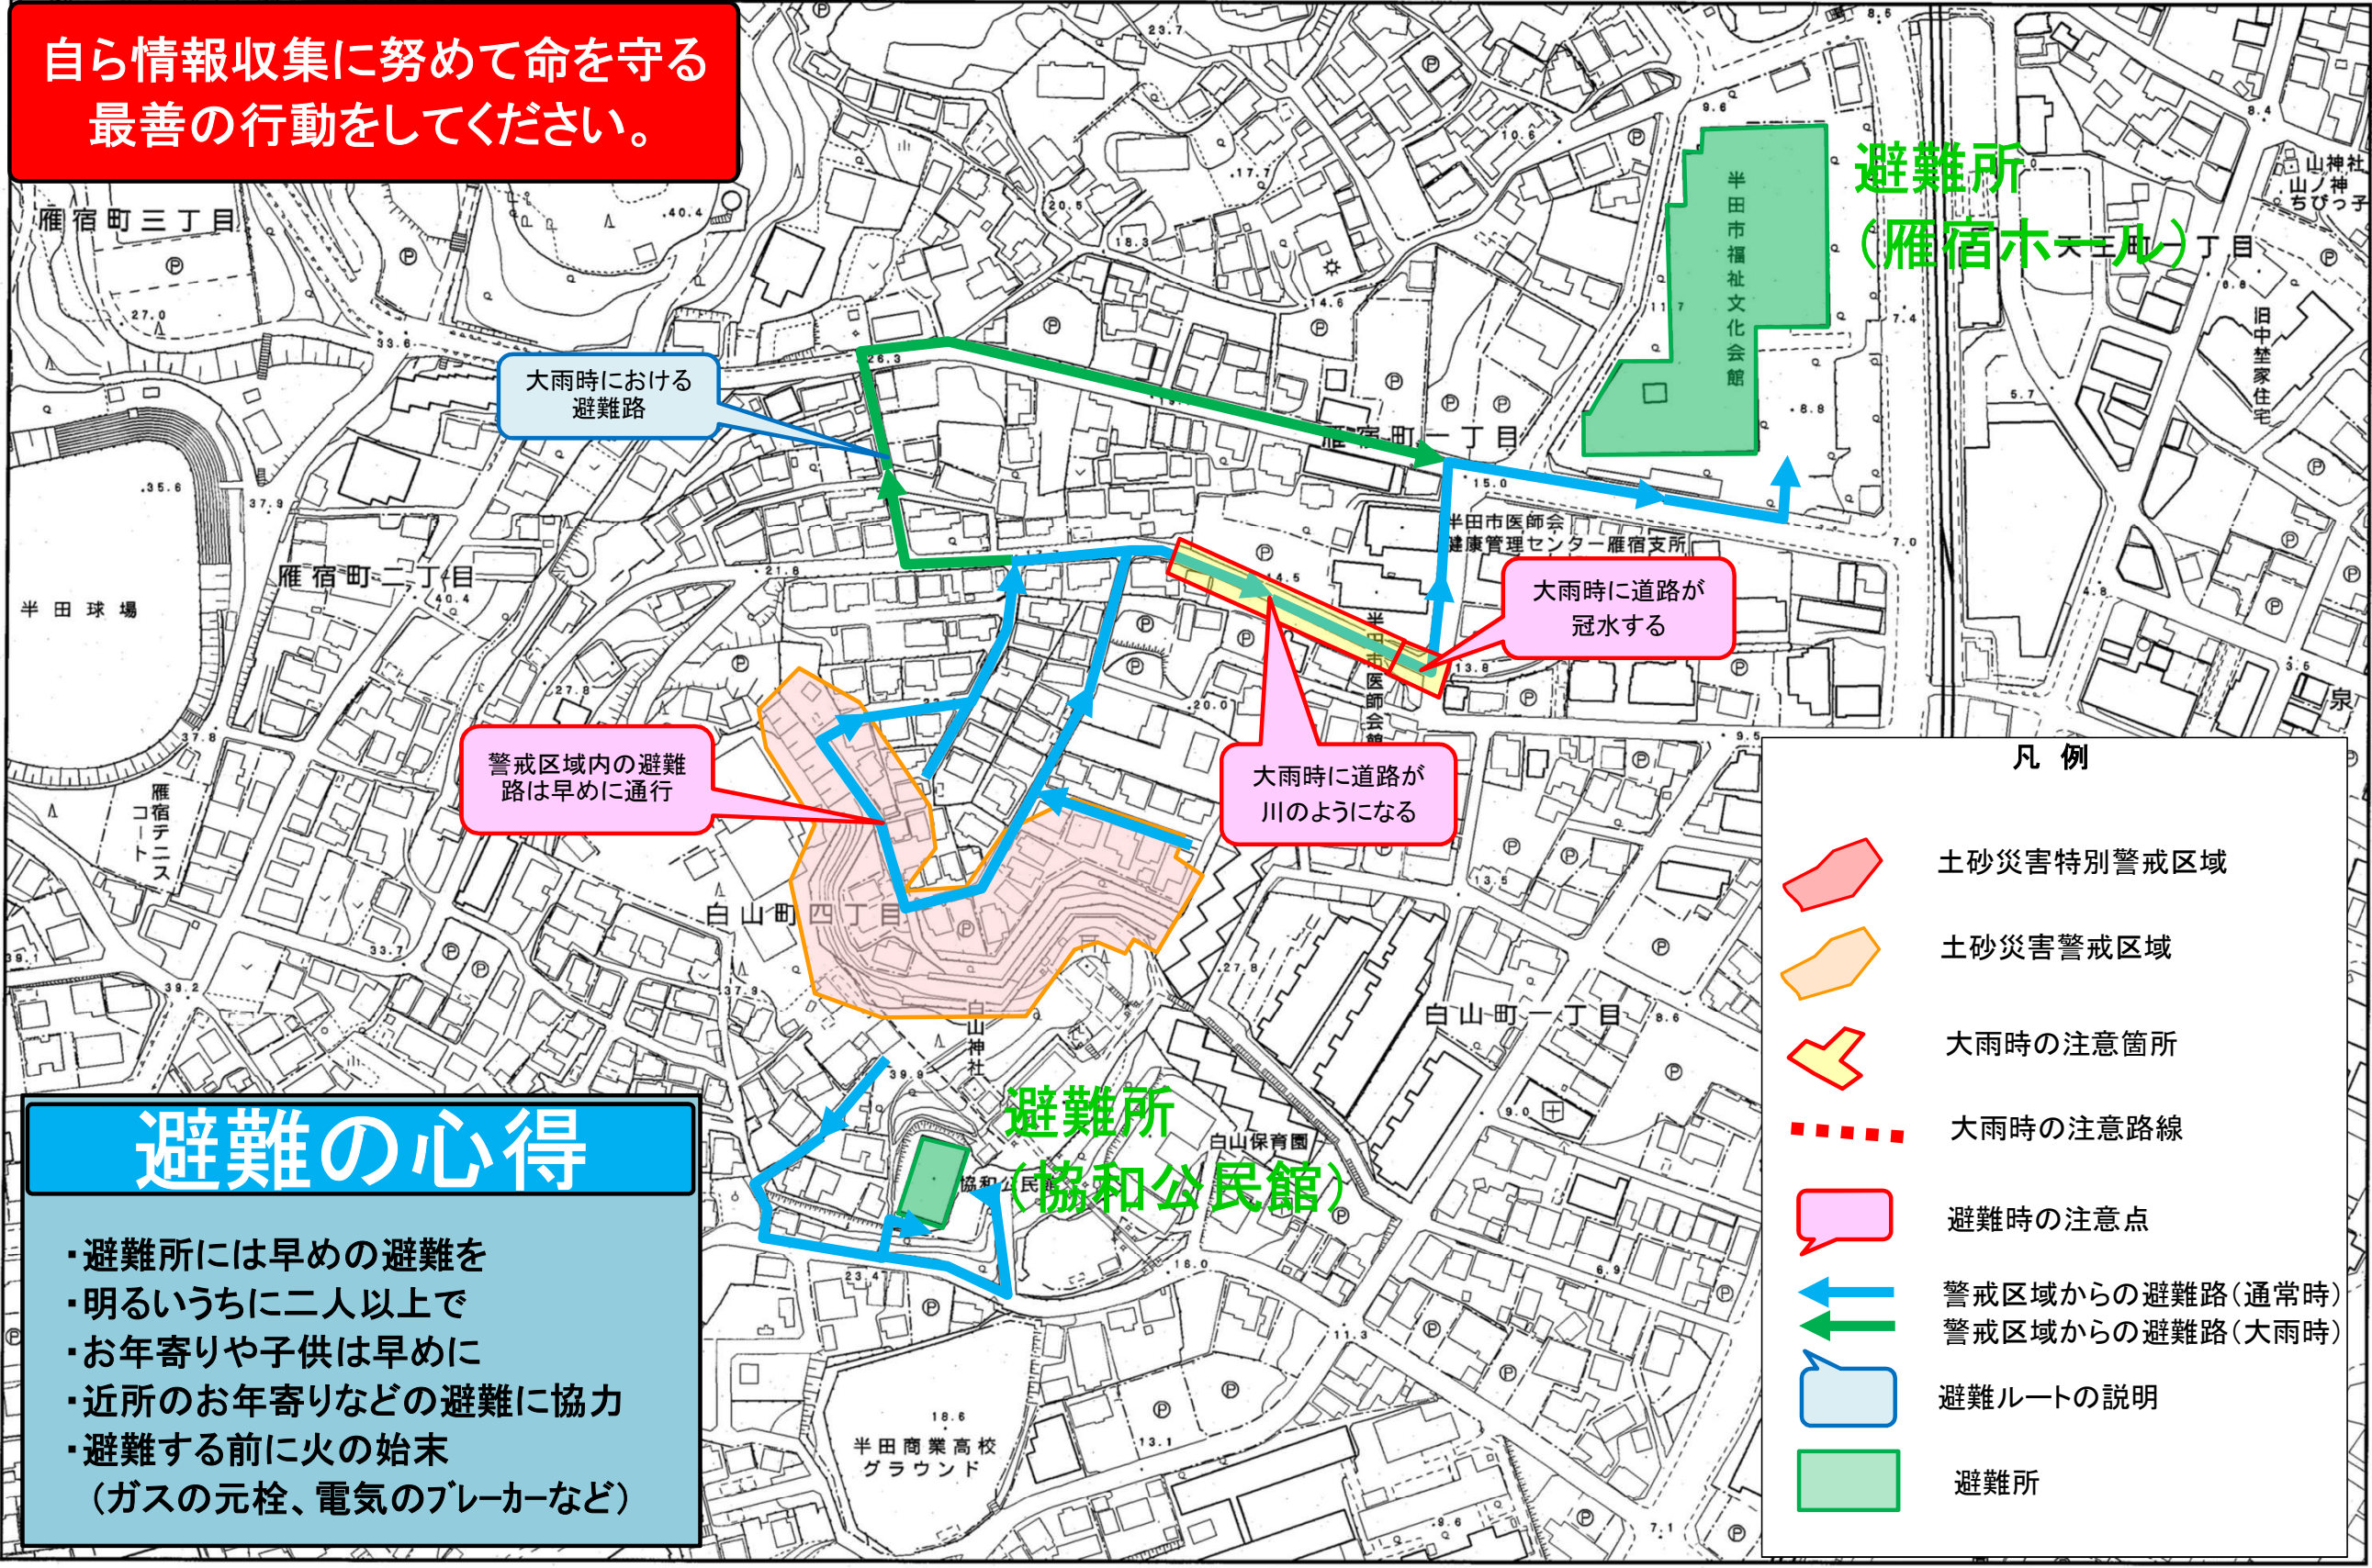

土砂災害ハザードマップ(白山地区:白山町四丁目)

保存版

協和区 平成29年度 作成

1:2,500

自ら情報収集に努めて命を守る
最善の行動をしてください。

避難の心得

- ・避難所には早めの避難を
- ・明るいうちに二人以上で
- ・お年寄りや子供は早めに
- ・近所のお年寄りなどの避難に協力
- ・避難する前に火の始末 (ガスの元栓、電気のブレーカーなど)

- #### 凡例
- 土砂災害特別警戒区域
 - 土砂災害警戒区域
 - 大雨時の注意箇所
 - 大雨時の注意路線
 - 避難時の注意点
 - 警戒区域からの避難路(通常時)
 - 警戒区域からの避難路(大雨時)
 - 避難ルートの説明
 - 避難所