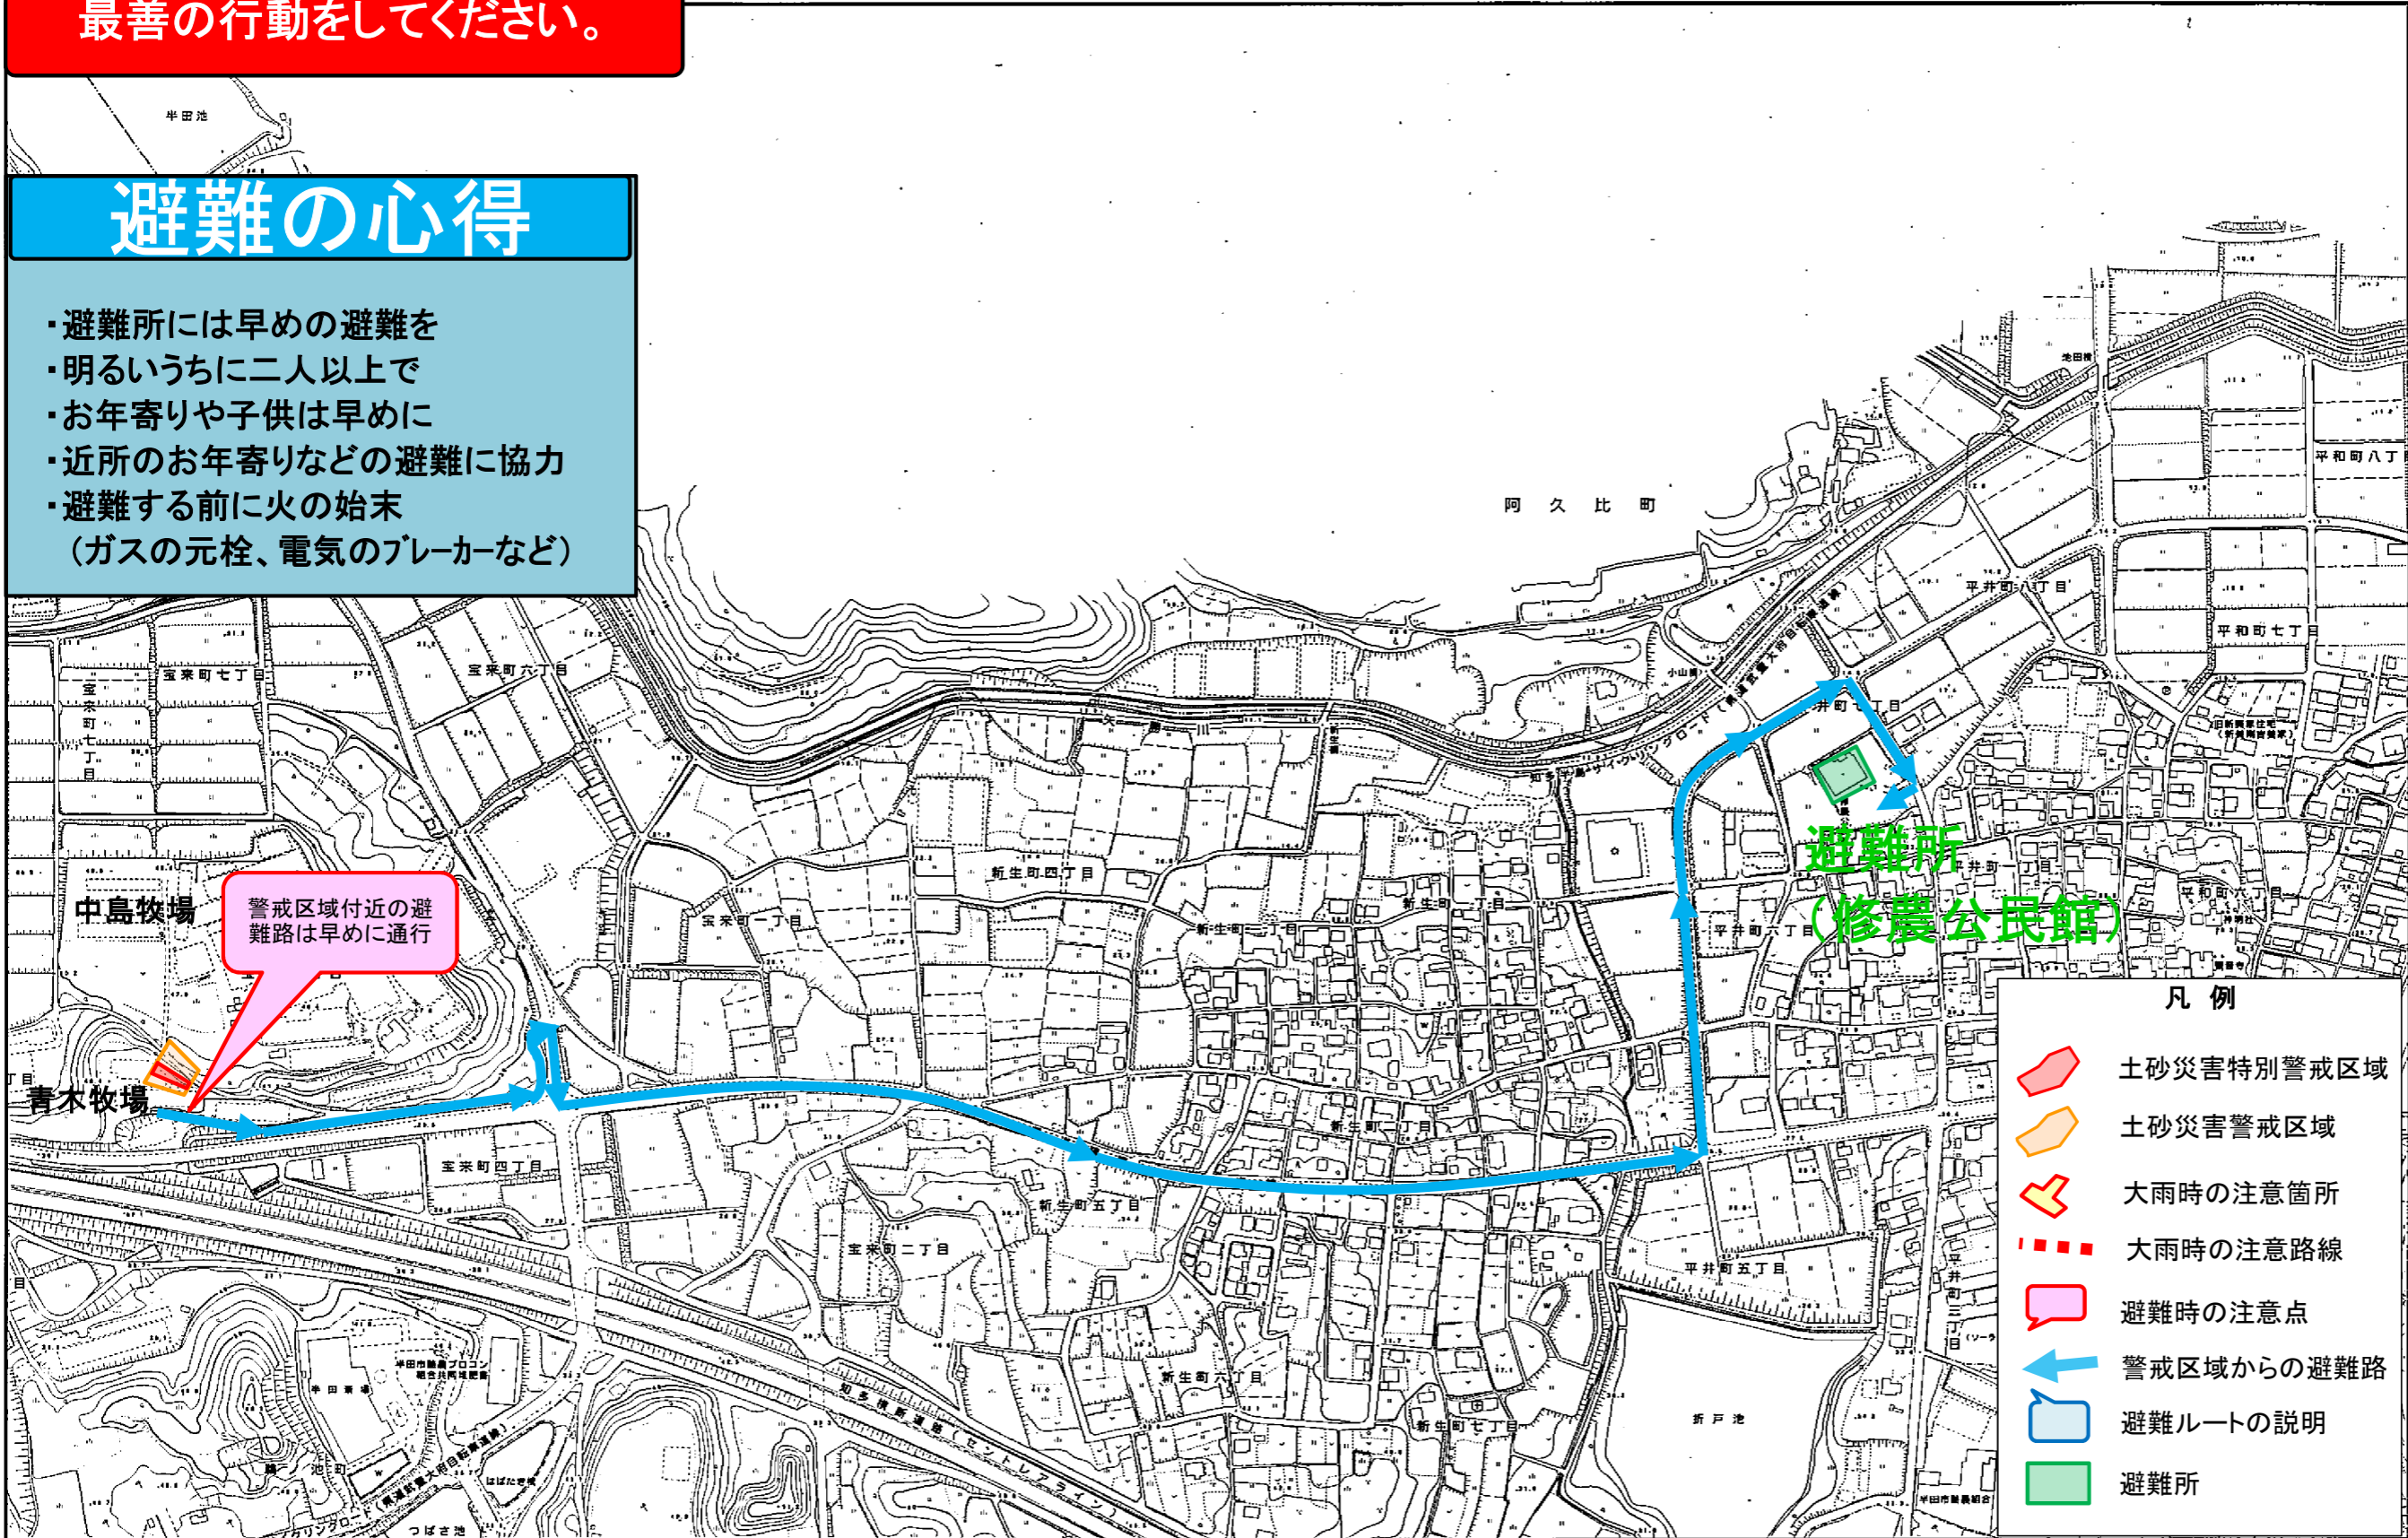

土砂災害ハザードマップ(宝来地区:宝来町五丁目)

半田1区 平成30年度 作成

保存版

自ら情報収集に努めて命を守る
最善の行動をしてください。

避難の心得

- ・避難所には早めの避難を
- ・明るいうちに二人以上で
- ・お年寄りや子供は早めに
- ・近所のお年寄りなどの避難に協力
- ・避難する前に火の始末
(ガスの元栓、電気のブレーカーなど)

凡例	
	土砂災害特別警戒区域
	土砂災害警戒区域
	大雨時の注意箇所
	大雨時の注意路線
	避難時の注意点
	警戒区域からの避難路
	避難ルートの説明
	避難所