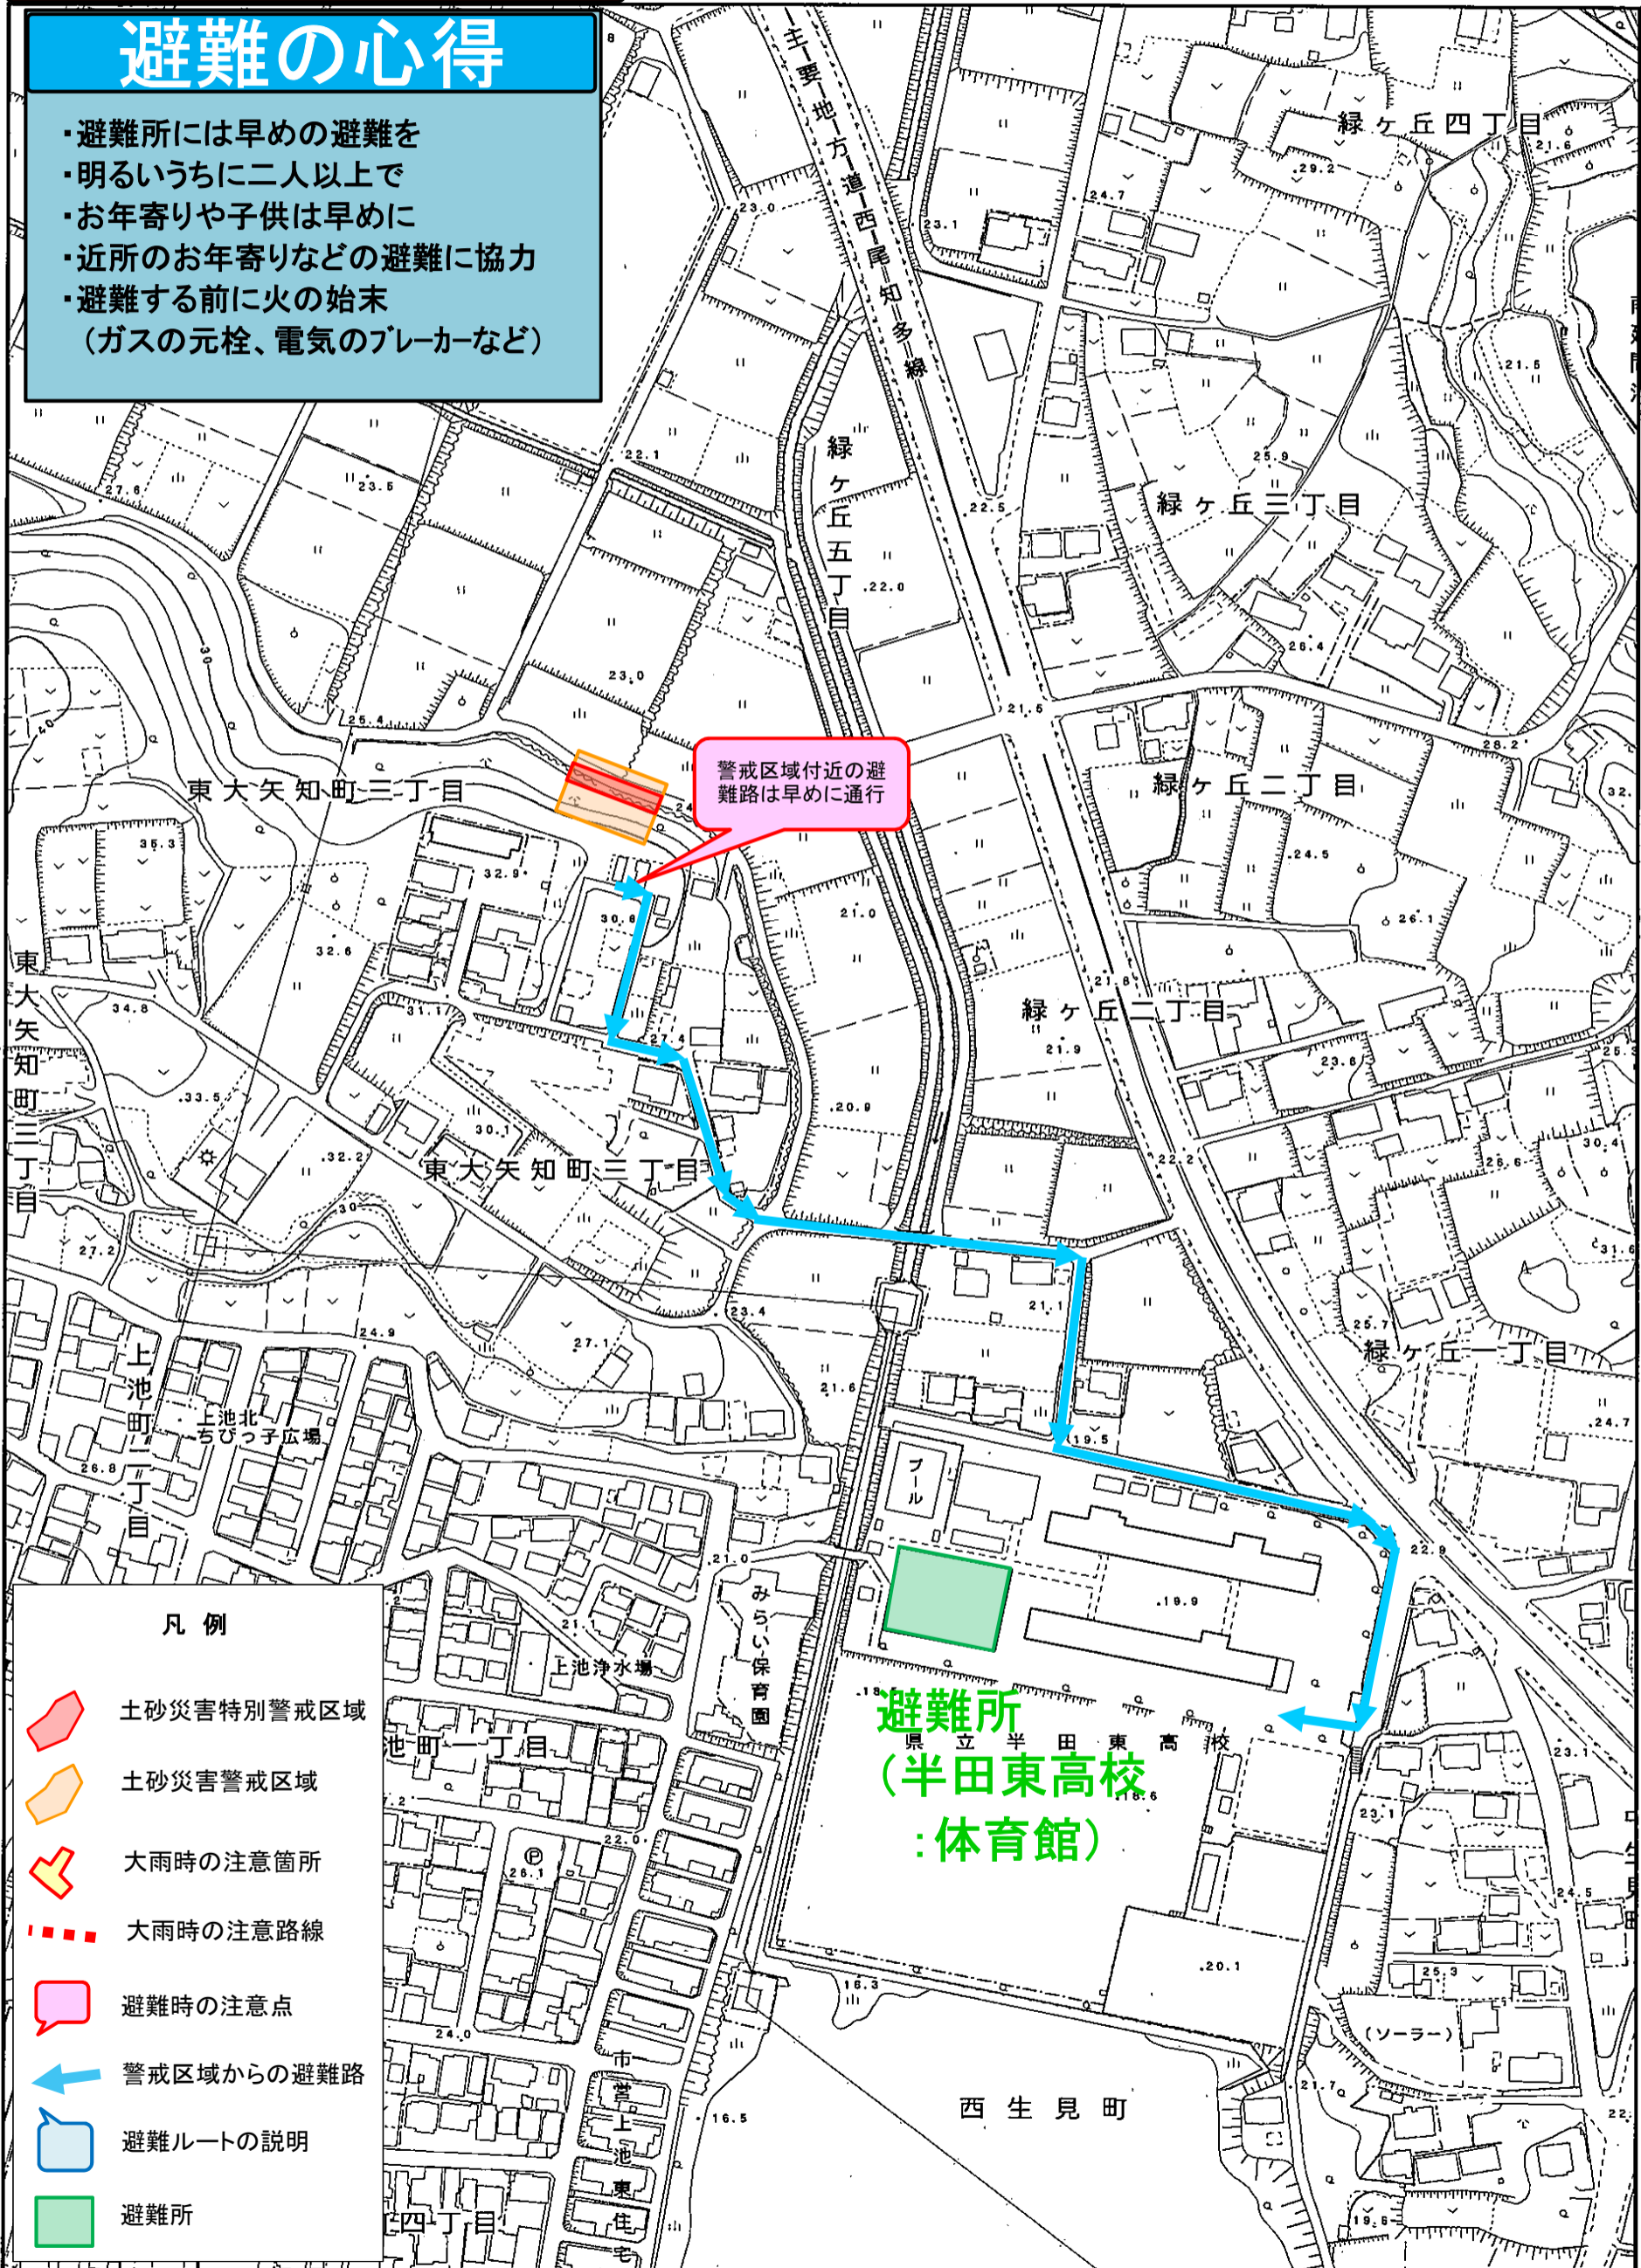

土砂災害ハザードマップ(大矢知地区:東大矢知町三丁目)

自ら情報収集に努めて命を守る
最善の行動をしてください。

大矢知区 平成30年度 作成

保存版

避難の心得

- ・避難所には早めの避難を
- ・明るいうちに二人以上で
- ・お年寄りや子供は早めに
- ・近所のお年寄りなどの避難に協力
- ・避難する前に火の始末
(ガスの元栓、電気のブレーカーなど)

- 凡例
- 土砂災害特別警戒区域
 - 土砂災害警戒区域
 - 大雨時の注意箇所
 - 大雨時の注意路線
 - 避難時の注意点
 - 警戒区域からの避難路
 - 避難ルートの説明
 - 避難所

避難所
(半田東高校
:体育館)

警戒区域付近の避難路は早めに通行